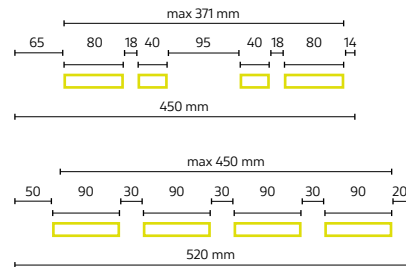

TYPE 5

COLOUR

160 KG

INTERASSI

DRILLING DIAGRAM / ENTRAXES

160 KG DOMESTIC USE

Disponibile versione premontata

Available pre-assembled version / Disponible remonté

S-581	P450xH400xL850 mm	105 set	160 Kg
S-582	P520xH400xL850 mm	105 set	160 Kg
S-564-1	P600xH400xL960 mm	105 set	160 Kg

FORNITE CON

SUPPLIED WITH / FOURNIS AVEC