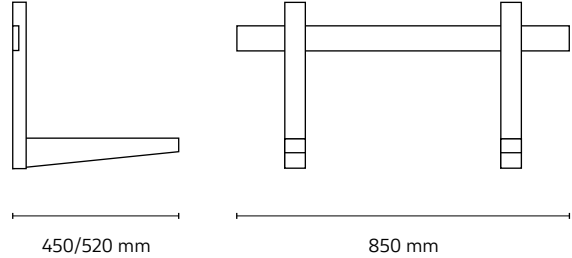

TYPE 5

COLOUR

160 KG

INTERASSI

DRILLING DIAGRAM / ENTRAXES

160 KG DOMESTIC USE

Disponibile versione premontata

Available pre-assembled version / Disponible remonté

S-581	P450xH400xL850 mm	105 set	160 Kg
S-582	P520xH400xL850 mm	105 set	160 Kg
S-564-1	P600xH400xL960 mm	105 set	160 Kg

FORNITE CON

SUPPLIED WITH / FOURNIS AVEC